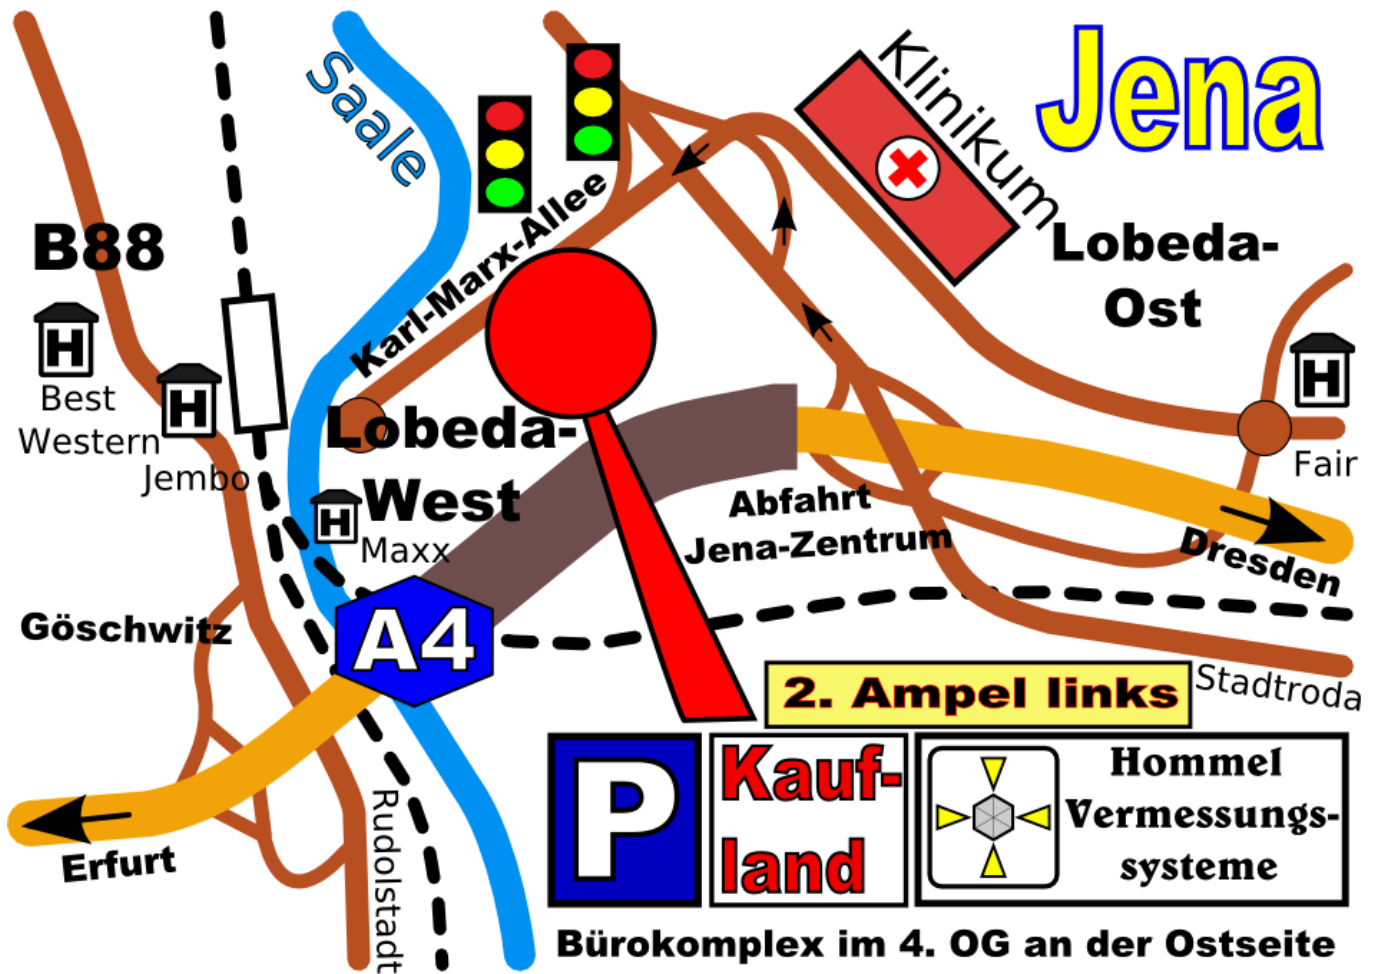

## Anfahrtsbeschreibung zur Firma Hommel Vermessungssysteme GmbH Jena

- Verlassen Sie die A4 an der Abfahrt Jena Lobeda-Zentrum
- Fahren Sie in Richtung Zentrum und biegen Sie nach 300m ab in Richtung Lobeda-West
- Passieren Sie in Lobeda-West die 1. Ampelkreuzung
- Ordnen Sie sich nun links an der 2. Ampel zur Kaufland-Einfahrt ein
- Fahren Sie in das Parkhaus "Kaufland" hinein und benutzen Sie dort das untere Parkdeck (P2). Das Parken ist kostenfrei.
- Am hinteren Ende des Parkdecks befindet sich eine Stahltür mit der Aufschrift "...zu den Büros"
- Benutzen Sie den Fahrstuhl bis in die Büro-Etage (4.OG)
- Sie finden uns in der dritten Tür auf der rechten Seite

Bürokomplex im 4. OG an der Ostseite  
Adresse für Navigationsgeräte: D-07747 Jena, Karl-Marx-Allee 20

**Hommel Vermessungssysteme GmbH**

**Karl - Marx - Allee 20**

**D-07747 Jena**

Tel.: (03641) 225295 Fax: (03641) 236791