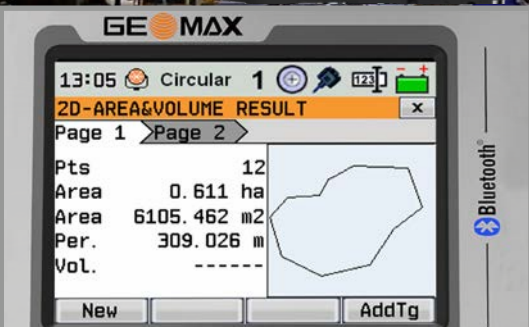

Manuelle Totalstation

Farb- und Touchdisplay

- Großes 3,5" Q-VGA-Display
- Übersichtliche Handhabung
- Überaus schnelle Navigation

Überragendes accXess10-EDM

- 1000 m Reichweite ohne Prisma
- Höchste Zuverlässigkeit & Genauigkeit
- Kleiner Laserpunkt