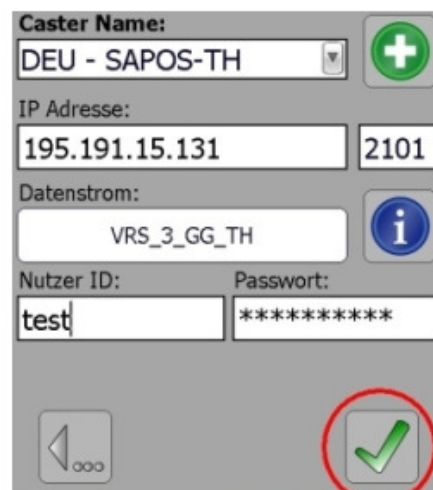

Einstellungen_fuer_Einwahl_Korrekturdatendienst_nach_Update-8-3-2_anpassen

Bitte diese Einstellung für jeden Korrekturdatenservice vornehmen!