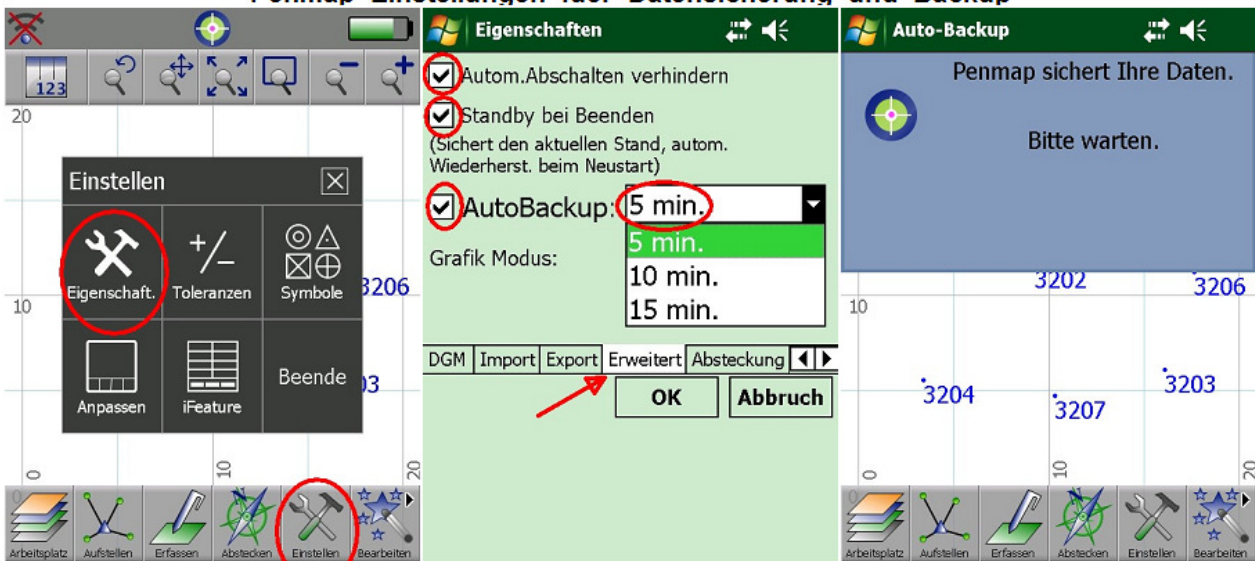

## Penmap Einstellungen fuer Datensicherung und Backup

01\_penmap-einstellen-eigenschaften

02\_penmap-autobackup-einstellungen

03\_penmap-autobackup\_5min.jpg

04\_penmap-autobackup\_5min.jpg

05\_penmap-export-speichern.jpg