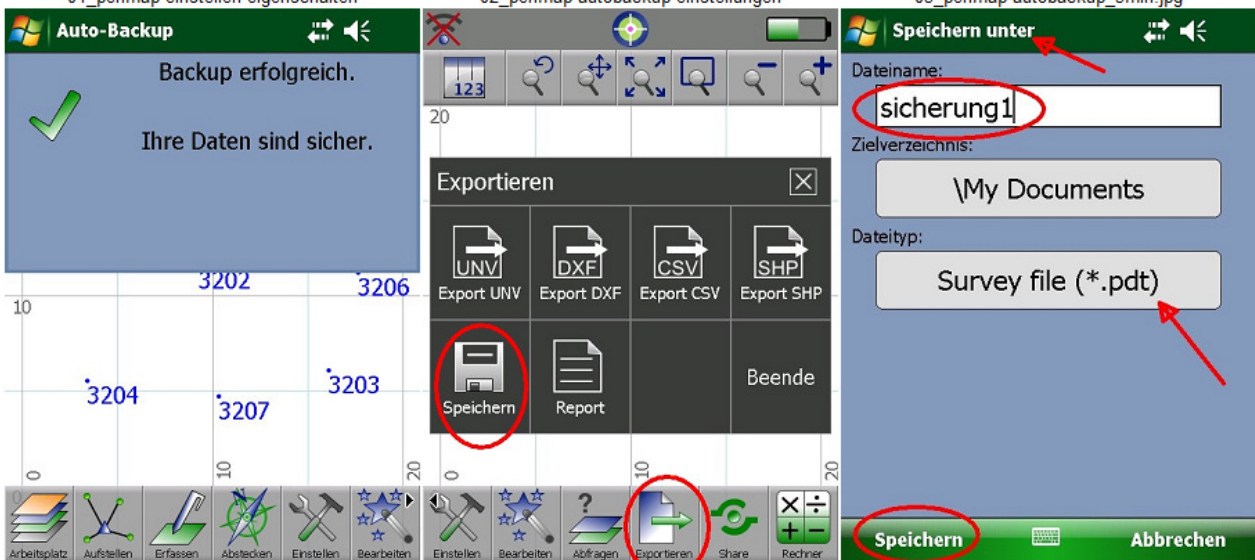

## Penmap Einstellungen fuer Datensicherung und Backup

01\_penmap-einstellen-eigenschaften

02\_penmap-autobackup-einstellungen

03\_penmap-autobackup\_5min.jpg

04\_penmap-autobackup\_5min.jpg

05\_penmap-export-speichern.jpg